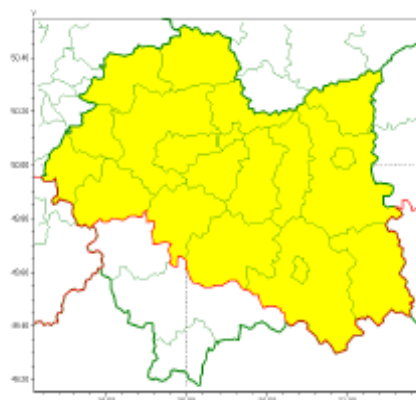

**WYDZIAŁ BEZPIECZEŃSTWA I ZARZĄDZANIA KRYZYSOWEGO
WOJEWÓDZKIE CENTRUM ZARZĄDZANIA KRYZYSOWEGO**

WB-I.6331.3.155.2018

Kraków, dnia 11 grudnia 2018 r.

wg rozdzielnika

Zasięg ostrzeżeń w województwie

Oblodzenie
2018-12-11 12:47

**WOJEWÓDZTWO MAŁOPOLSKIE
OSTRZEŻENIA METEOROLOGICZNE ZBIORCZO NR 101
WYKAZ OBOWIĄZUJĄCYCH OSTRZEŻEŃ
o godz. 12:47 dnia 11.12.2018**

Zjawisko/Stopień zagrożenia	Oblodzenie/1
Obszar	powiaty: bocheński(42), brzeski(41), chrzanowski(43), dąbrowski(40), gorlicki(56), krakowski(44), Kraków(43), limanowski(55), miechowski(41), myślenicki(56), nowosądecki(61), Nowy Sącz(58), olkuski(40), oświęcimski(51), proszowicki(43), tarnowski(41), Tarnów(41), wadowicki(56), wielicki(43)
Ważność	od godz. 22:00 dnia 11.12.2018 do godz. 09:00 dnia 12.12.2018
Prawdopodobieństwo	75%
Przebieg	Prognozuje się zamarzanie mokrej nawierzchni dróg i chodników po opadach deszczu, deszczu ze śniegiem i mokrego śniegu. Temperatura minimalna od -3°C do -1°C, temperatura minimalna gruntu od -4°C do -2°C.
SMS	IMGW-PIB OSTRZEGA: OBLODZENIE/1 małopolskie (19 powiatów) od 22:00/11.12 do 09:00/12.12.2018 temp. min. od -3 st. do -1 st., przy gruncie do -4 st., ślisko. Dotyczy powiatów: bocheński, brzeski, chrzanowski, dąbrowski, gorlicki, krakowski, Kraków, limanowski, miechowski, myślenicki, nowosądecki, Nowy Sącz, olkuski, oświęcimski, proszowicki, tarnowski, Tarnów, wadowicki i wielicki.
RSO	Woj. małopolskie (19 powiatów), IMGW-PIB wydał ostrzeżenie pierwszego stopnia o oblodzeniu
Uwagi	Brak.
Dyżurny synoptyk IMGW-PIB	Monika Kaseja