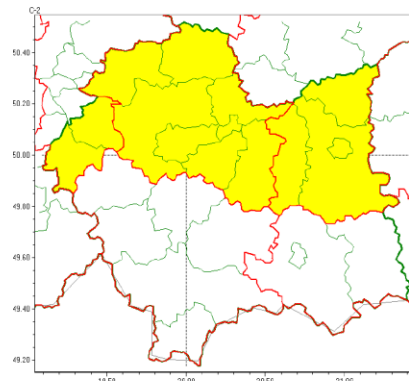

**WYDZIAŁ BEZPIECZEŃSTWA I ZARZĄDZANIA KRYZYSOWEGO
WOJEWÓDZKIE CENTRUM ZARZĄDZANIA KRYZYSOWEGO**

WB-I.6331.3.96.2022

Kraków, dnia 20.5.2022 r.

wg. rozdzielnika

Zakres ostrzeżeń w województwie

Burze z gradem
2022-05-20 11:49

Silny wiatr
2022-05-20 11:49

**WOJEWÓDZTWO MAŁOPOLSKIE
OSTRZEŻENIA METEOROLOGICZNE ZBIORCZO NR 109
WYKAZ OBOWIĄZUJĄCYCH OSTRZEŻEŃ
o godz. 11:49 dnia 20.05.2022**

Zjawisko/Stopień zagrożenia	Burze z gradem/2
Obszar (w nawiasie numer ostrzeżenia dla powiatu)	powiaty: bocheński(46), chrzanowski(41), krakowski(43), Kraków(43), limanowski(67), miechowski(46), myślenicki(55), nowotarski(80), olkuski(45), oświęcimski(43), proszowicki(46), suski(74), tatrzański(79), wadowicki(52), wielicki(45)
Ważność	od godz. 00:00 dnia 21.05.2022 do godz. 08:00 dnia 21.05.2022
Prawdopodobieństwo	80%
Przebieg	Prognozowane są burze, którym miejscami będą towarzyszyć opady deszczu od 15 mm do 25 mm oraz porywy wiatru do 80 km/h, lokalnie do 90 km/h. Miejscami możliwy grad.
SMS	IMGW-PIB OSTRZEGA: BURZE Z GRADEM/2 małopolskie (15 powiatów) od 00:00/21.05 do 08:00/21.05.2022 deszcz 15-25 mm, porywy 90 km/h, grad. Dotyczy powiatów: bocheński, chrzanowski, krakowski, Kraków, limanowski, miechowski, myślenicki, nowotarski, olkuski, oświęcimski, proszowicki, suski, tatrzański, wadowicki i wielicki.
RSO	Woj. małopolskie (15 powiatów), IMGW-PIB wydał ostrzeżenie drugiego stopnia o burzach z gradem
Uwagi	Brak.
Zjawisko/Stopień zagrożenia	Silny wiatr/1
Obszar (w nawiasie numer ostrzeżenia dla powiatu)	powiaty: bocheński(47), brzeski(47), dąbrowski(47), krakowski(44), Kraków(44), miechowski(47), olkuski(46), proszowicki(47), tarnowski(47), Tarnów(47), wielicki(46)