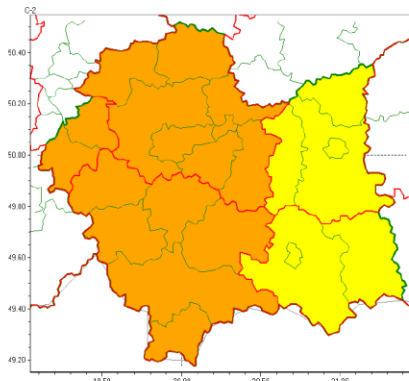

**WYDZIAŁ BEZPIECZEŃSTWA I ZARZĄDZANIA KRYZYSOWEGO
WOJEWÓDZKIE CENTRUM ZARZĄDZANIA KRYZYSOWEGO**

WB-I.6331.3.96.2022

Kraków, dnia 20.5.2022 r.

wg. rozdzielnika

Zakres ostrzeżeń w województwie

Burze z gradem
2022-05-20 11:49

Silny wiatr
2022-05-20 11:49

**WOJEWÓDZTWO MAŁOPOLSKIE
OSTRZEŻENIA METEOROLOGICZNE ZBIORCZO NR 109
WYKAZ OBOWIĄZUJĄCYCH OSTRZEŻEŃ
o godz. 11:49 dnia 20.05.2022**

Zjawisko/Stopień zagrożenia	Burze z gradem/2
Obszar (w nawiasie numer ostrzeżenia dla powiatu)	powiaty: bocheński(46), chrzanowski(41), krakowski(43), Kraków(43), limanowski(67), miechowski(46), myślenicki(55), nowotarski(80), olkuski(45), oświęcimski(43), proszowicki(46), suski(74), tatrzański(79), wadowicki(52), wielicki(45)
Ważność	od godz. 00:00 dnia 21.05.2022 do godz. 08:00 dnia 21.05.2022
Prawdopodobieństwo	80%
Przebieg	Prognozowane są burze, którym miejscami będą towarzyszyć opady deszczu od 15 mm do 25 mm oraz porywy wiatru do 80 km/h, lokalnie do 90 km/h. Miejscami możliwy grad.
SMS	IMGW-PIB OSTRZEGA: BURZE Z GRADEM/2 małopolskie (15 powiatów) od 00:00/21.05 do 08:00/21.05.2022 deszcz 15-25 mm, porywy 90 km/h, grad. Dotyczy powiatów: bocheński, chrzanowski, krakowski, Kraków, limanowski, miechowski, myślenicki, nowotarski, olkuski, oświęcimski, proszowicki, suski, tatrzański, wadowicki i wielicki.
RSO	Woj. małopolskie (15 powiatów), IMGW-PIB wydał ostrzeżenie drugiego stopnia o burzach z gradem
Uwagi	Brak.
Zjawisko/Stopień zagrożenia	Silny wiatr/1
Obszar (w nawiasie numer ostrzeżenia dla powiatu)	powiaty: bocheński(47), brzeski(47), dąbrowski(47), krakowski(44), Kraków(44), miechowski(47), olkuski(46), proszowicki(47), tarnowski(47), Tarnów(47), wielicki(46)