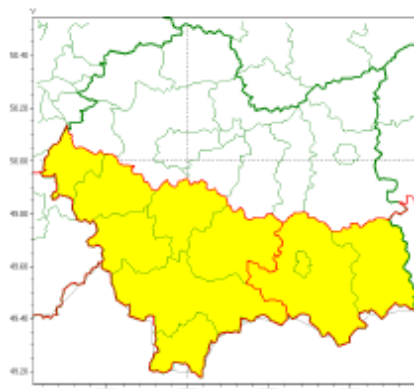

**WYDZIAŁ BEZPIECZEŃSTWA I ZARZĄDZANIA KRYZYSOWEGO
WOJEWÓDZKIE CENTRUM ZARZĄDZANIA KRYZYSOWEGO**

WB-I.6331.3.28.1.2022

Kraków, dnia 01.02.2022 r.

wg rozdzielnika

Zasięg ostrzeżeń w województwie

Intensywne opady śniegu
2022-02-01 07:05

Zawieje/zamiecie śnieżne
2022-02-01 07:05

**WOJEWÓDZTWO MAŁOPOLSKIE
OSTRZEŻENIA METEOROLOGICZNE ZBIORCZO NR 36
WYKAZ OBOWIĄZUJĄCYCH OSTRZEŻEŃ
o godz. 07:05 dnia 01.02.2022**

Zjawisko/Stopień zagrożenia	Intensywne opady śniegu/2
Obszar (w nawiasie numer ostrzeżenia dla powiatu)	powiaty: limanowski(18), myślenicki(16), nowotarski(24), oświęcimski(12), suski(23), tatrzański(25), wadowicki(16)
Ważność	od godz. 20:00 dnia 01.02.2022 do godz. 06:00 dnia 03.02.2022
Prawdopodobieństwo	80%
Przebieg	Prognozowane są opady śniegu o natężeniu umiarkowanym, okresami silnym powodujące miejscami przyrost pokrywy śnieżnej o 20 cm do 30 cm.
SMS	IMGW-PIB OSTRZEGA: ŚNIEG/2 małopolskie (7 powiatów) od 20:00/01.02 do 06:00/03.02.2022 przyrost pokrywy 30 cm. Dotyczy powiatów: limanowski, myślenicki, nowotarski, oświęcimski, suski, tatrzański i wadowicki.
RSO	Woj. małopolskie (7 powiatów), IMGW-PIB wydał ostrzeżenie drugiego stopnia o intensywnych opadach śniegu
Uwagi	Brak.
Zjawisko/Stopień zagrożenia	Intensywne opady śniegu/1
Obszar (w nawiasie numer ostrzeżenia dla powiatu)	powiaty: gorlicki(26), nowosądecki(26), Nowy Sącz(18)
Ważność	od godz. 22:00 dnia 01.02.2022 do godz. 06:00 dnia 03.02.2022
Prawdopodobieństwo	80%