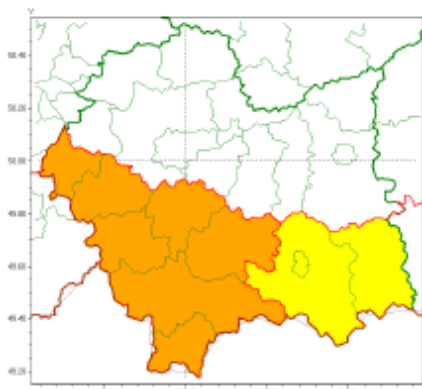

**WYDZIAŁ BEZPIECZEŃSTWA I ZARZĄDZANIA KRYZYSOWEGO
WOJEWÓDZKIE CENTRUM ZARZĄDZANIA KRYZYSOWEGO**

WB-I.6331.3.28.1.2022

Kraków, dnia 01.02.2022 r.

wg rozdzielnika

Zasięg ostrzeżeń w województwie

Intensywne opady śniegu
2022-02-01 07:05

Zawieje/zamiecie śnieżne
2022-02-01 07:05

**WOJEWÓDZTWO MAŁOPOLSKIE
OSTRZEŻENIA METEOROLOGICZNE ZBIORCZO NR 36
WYKAZ OBOWIĄZUJĄCYCH OSTRZEŻEŃ
o godz. 07:05 dnia 01.02.2022**

Zjawisko/Stopień zagrożenia	Intensywne opady śniegu/2
Obszar (w nawiasie numer ostrzeżenia dla powiatu)	powiaty: limanowski(18), myślenicki(16), nowotarski(24), oświęcimski(12), suski(23), tatrzański(25), wadowicki(16)
Ważność	od godz. 20:00 dnia 01.02.2022 do godz. 06:00 dnia 03.02.2022
Prawdopodobieństwo	80%
Przebieg	Prognozowane są opady śniegu o natężeniu umiarkowanym, okresami silnym powodujące miejscami przyrost pokrywy śnieżnej o 20 cm do 30 cm.
SMS	IMGW-PIB OSTRZEGA: ŚNIEG/2 małopolskie (7 powiatów) od 20:00/01.02 do 06:00/03.02.2022 przyrost pokrywy 30 cm. Dotyczy powiatów: limanowski, myślenicki, nowotarski, oświęcimski, suski, tatrzański i wadowicki.
RSO	Woj. małopolskie (7 powiatów), IMGW-PIB wydał ostrzeżenie drugiego stopnia o intensywnych opadach śniegu
Uwagi	Brak.
Zjawisko/Stopień zagrożenia	Intensywne opady śniegu/1
Obszar (w nawiasie numer ostrzeżenia dla powiatu)	powiaty: gorlicki(26), nowosądecki(26), Nowy Sącz(18)
Ważność	od godz. 22:00 dnia 01.02.2022 do godz. 06:00 dnia 03.02.2022
Prawdopodobieństwo	80%