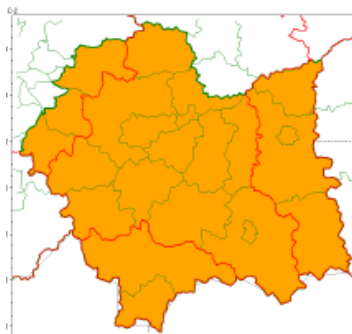

**WYDZIAŁ BEZPIECZEŃSTWA I ZARZĄDZANIA KRYZYSOWEGO
WOJEWÓDZKIE CENTRUM ZARZĄDZANIA KRYZYSOWEGO**

WB-I.6331.3.126.2022

Kraków, dnia 28 czerwca 2022 r.

wg rozdzielnika

Burze z gradem
2022-06-28 05:29

**WOJEWÓDZTWO MAŁOPOLSKIE
OSTRZEŻENIA METEOROLOGICZNE ZBIORCZO NR 135
WYKAZ OBOWIĄZUJĄCYCH OSTRZEŻEŃ
o godz. 05:29 dnia 28.06.2022**