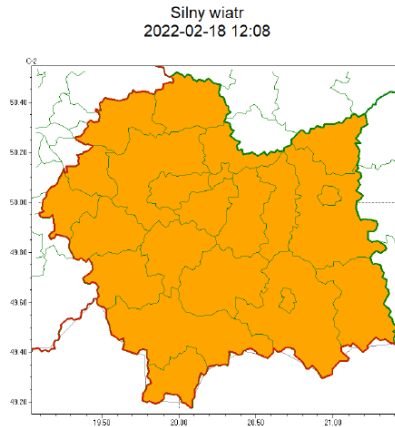

**WYDZIAŁ BEZPIECZEŃSTWA I ZARZĄDZANIA KRYZYSOWEGO
WOJEWÓDZKIE CENTRUM ZARZĄDZANIA KRYZYSOWEGO**

WB-I.6331.3.44.2021

Kraków, dnia 18 lutego 2022 r.

Zasięg ostrzeżeń w województwie

**WOJEWÓDZTWO MAŁOPOLSKIE
OSTRZEŻENIA METEOROLOGICZNE ZBIORCZO NR 52
WYKAZ OBOWIĄZUJĄCYCH OSTRZEŻEŃ
o godz. 12:08 dnia 18.02.2022**

Zjawisko/Stopień zagrożenia	Silny wiatr/2
Obszar (w nawiasie numer ostrzeżenia dla powiatu)	powiaty: bocheński(20), brzeski(20), chrzanowski(18), dąbrowski(20), gorlicki(36), krakowski(19), Kraków(19), limanowski(31), miechowski(20), myślenicki(28), nowosądecki(39), nowotarski(37), Nowy Sącz(29), olkuski(20), oświęcimski(21), proszowicki(20), suski(36), tarnowski(20), Tarnów(20), tatrzański(37), wadowicki(28), wielicki(20)
Ważność	od godz. 00:00 dnia 19.02.2022 do godz. 18:00 dnia 19.02.2022
Prawdopodobieństwo	85%
Przebieg	Prognozuje się wystąpienie silnego wiatru o średniej prędkości od 40 km/h do 50 km/h, w porywach do 100 km/h, z zachodu i południowego zachodu.
SMS	IMGW-PIB OSTRZEŻGA: WIATR/2 małopolskie (wszystkie powiaty) od 00:00/19.02 do 18:00/19.02.2022 prędkość do 50 km/h, porywy do 100 km/h, W, SW. Dotyczy powiatów: wszystkie powiaty.
RSO	Woj. małopolskie (wszystkie powiaty), IMGW-PIB wydał ostrzeżenie drugiego stopnia o silnym wietrze
Uwagi	W związku z dynamiczną sytuacją meteorologiczną ostrzeżenie może być aktualizowane.
Dyżurny synoptyk IMGW-PIB	Adam Michniewski